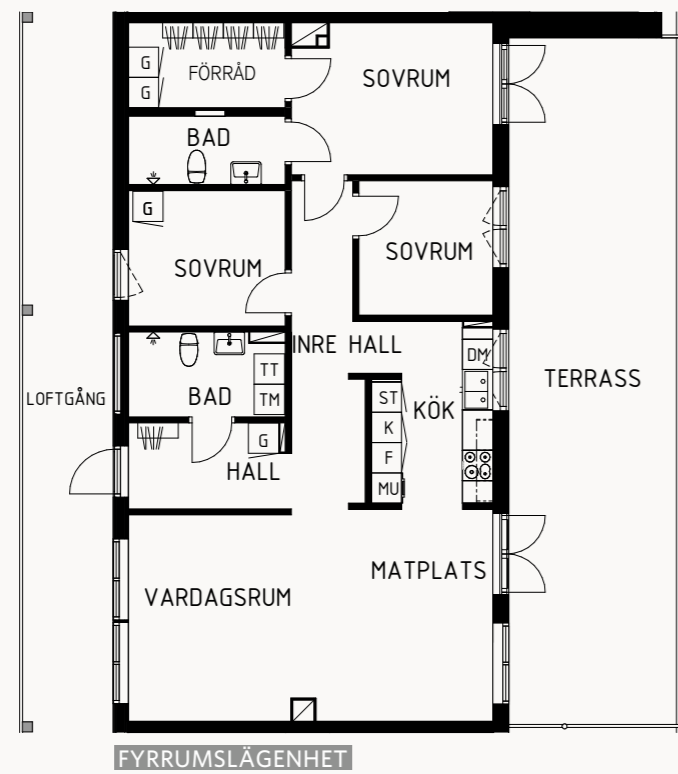

PLANLÖSNING

För mer information besök:
kv-natet.se